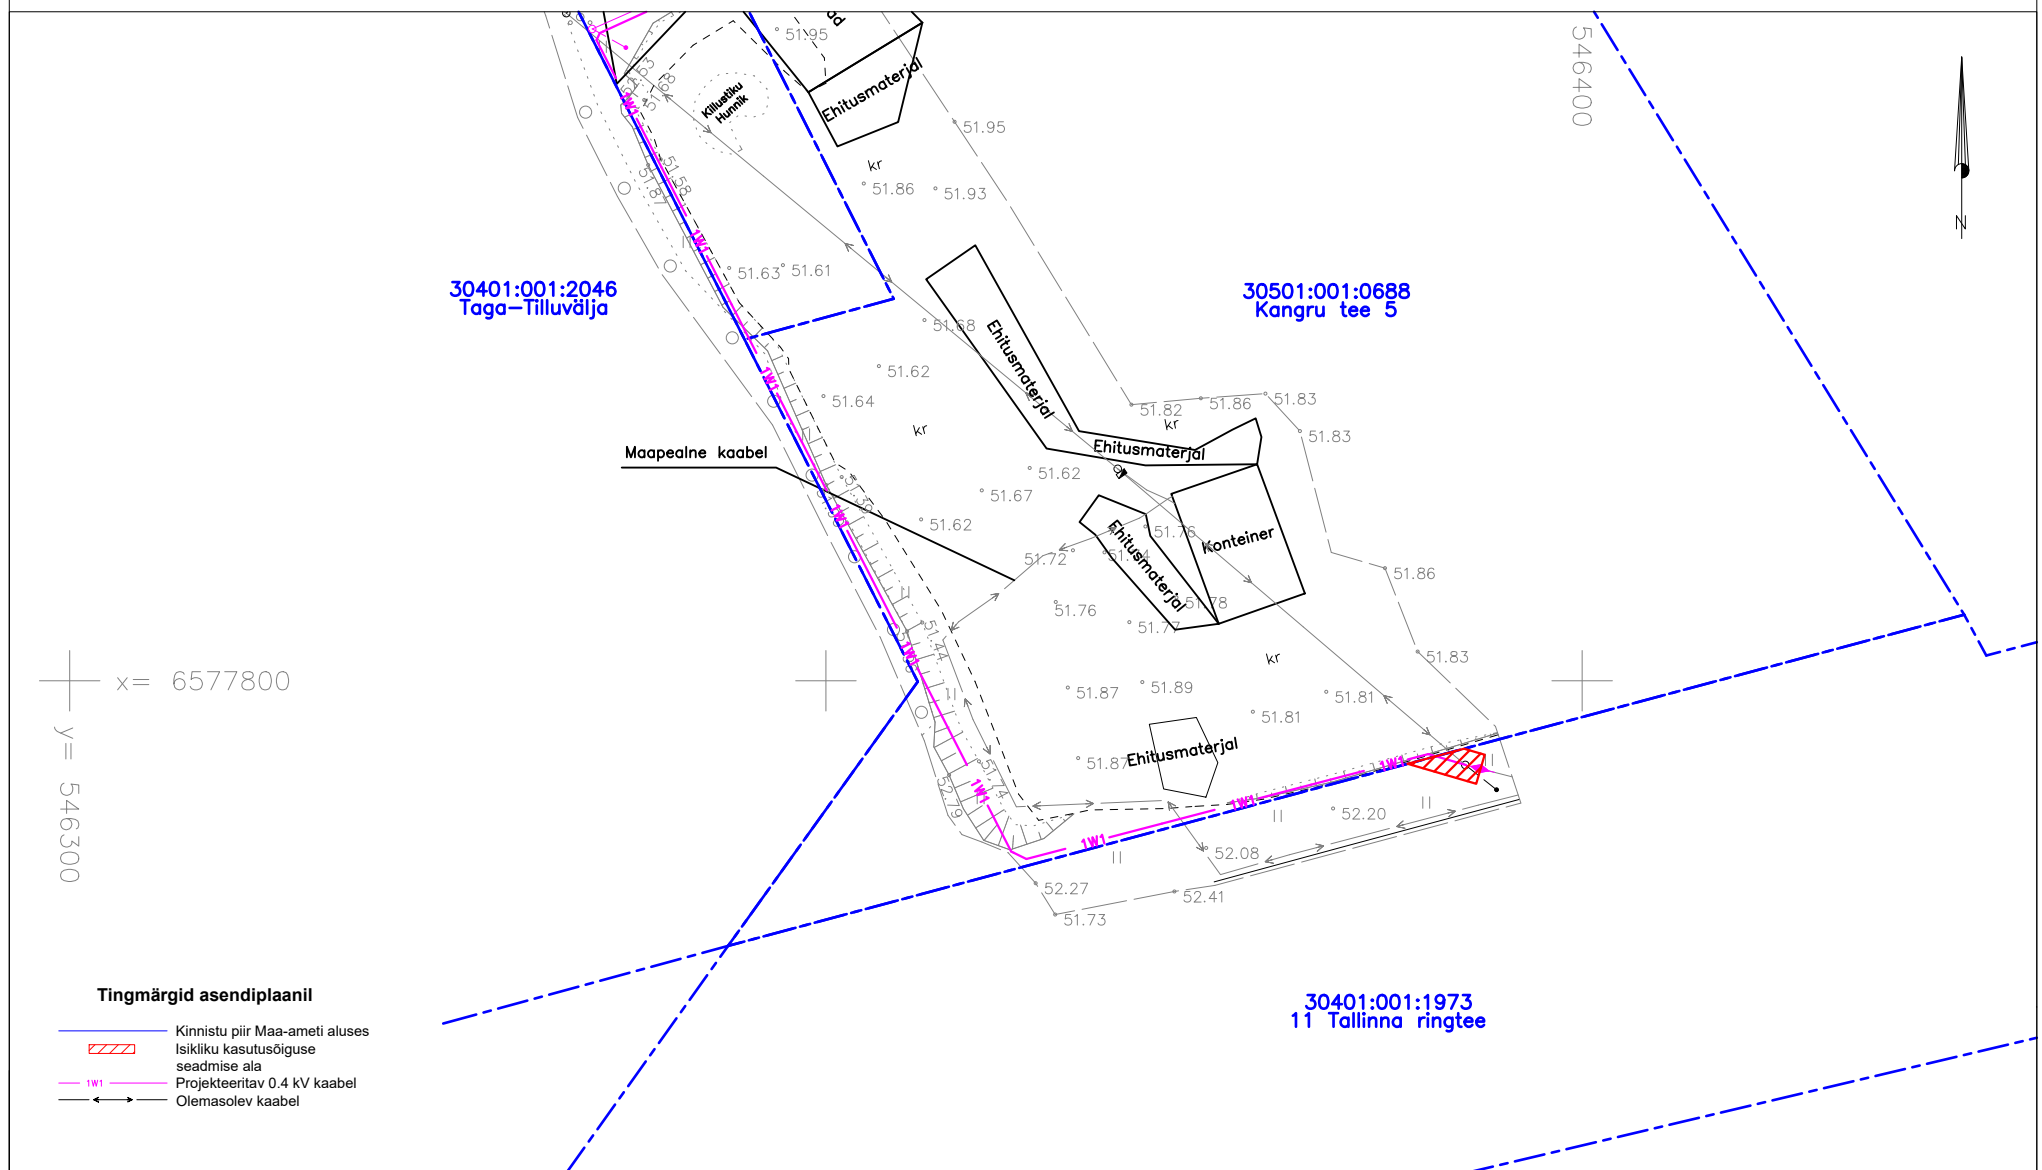

# ISIKLIKU KASUTUSÕIGUSE SEADMISE PLAAN

Jrk nr.	Kasutusala pos nr. (plaanil)	Kinnistu registriosa number	Katastriüksuse tunnus, nimi ja sihtotstarve	Asukoht riigitee (nr ja nimi)	Ala pindala ruutmeetrites m <sup>2</sup>	Projekt: TC0429 Kangru tee 5 Töö nr: 24-209
1	Pos 1	14055602	30401:001:1973 11 Tallinna ringtee, Vaela küla, Kiili vald, Harju maakond Transpordimaa 100%	11 Tallinna ringtee, Vaela küla, Kiili vald, Harju maakond. Kaabel paikneb haljasalal	6 m <sup>2</sup>	Möötkava: 1:500 (A4)  <b>Plaani koostas:</b> Hardi Tamme Hardi.Tamme@enersense.com +372 5174402